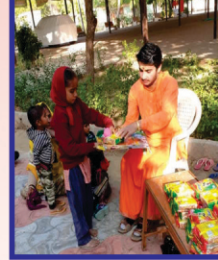

# આશ્રમમાં ચાલતી સેવાકીય પ્રવૃત્તીઓ...

શ્રી રાજવિદ્યા પ્રચાર સેવા સંસ્થાન,કુંવારવા આશ્રમ

ગોશાળા

રામ રસોડુ

જરૂરીયાત મંદ બાળકોને સહાય

બાળકોને શિક્ષણ તથા યુવાઓ માટે વ્યવસાય વિકાસ કાર્યક્રમો

પર્યાવરણ જાળવણી અને પશુ-પક્ષી સુરક્ષા

ભજન સત્સંગ(દર પૂર્ણિમાએ)

અબોલા યુવ શ્વાનોને રોટલા ખવડાવવાની સેવા...

એક દિવસના ગો સેવાના સહભાગી બનો - રૂ. ૫૧૦૦/-  
એક દિવસના અન્નક્ષેત્રના સહભાગી બનો - રૂ. ૨૧૦૦/-  
(હરીદ્વાર ચાલતી અન્નક્ષેત્ર સેવા)

શ્રી સદ્ગુરુદેવશ્રી ભુરાનંદ મહાયોગ કુટીર, હરિદ્વાર